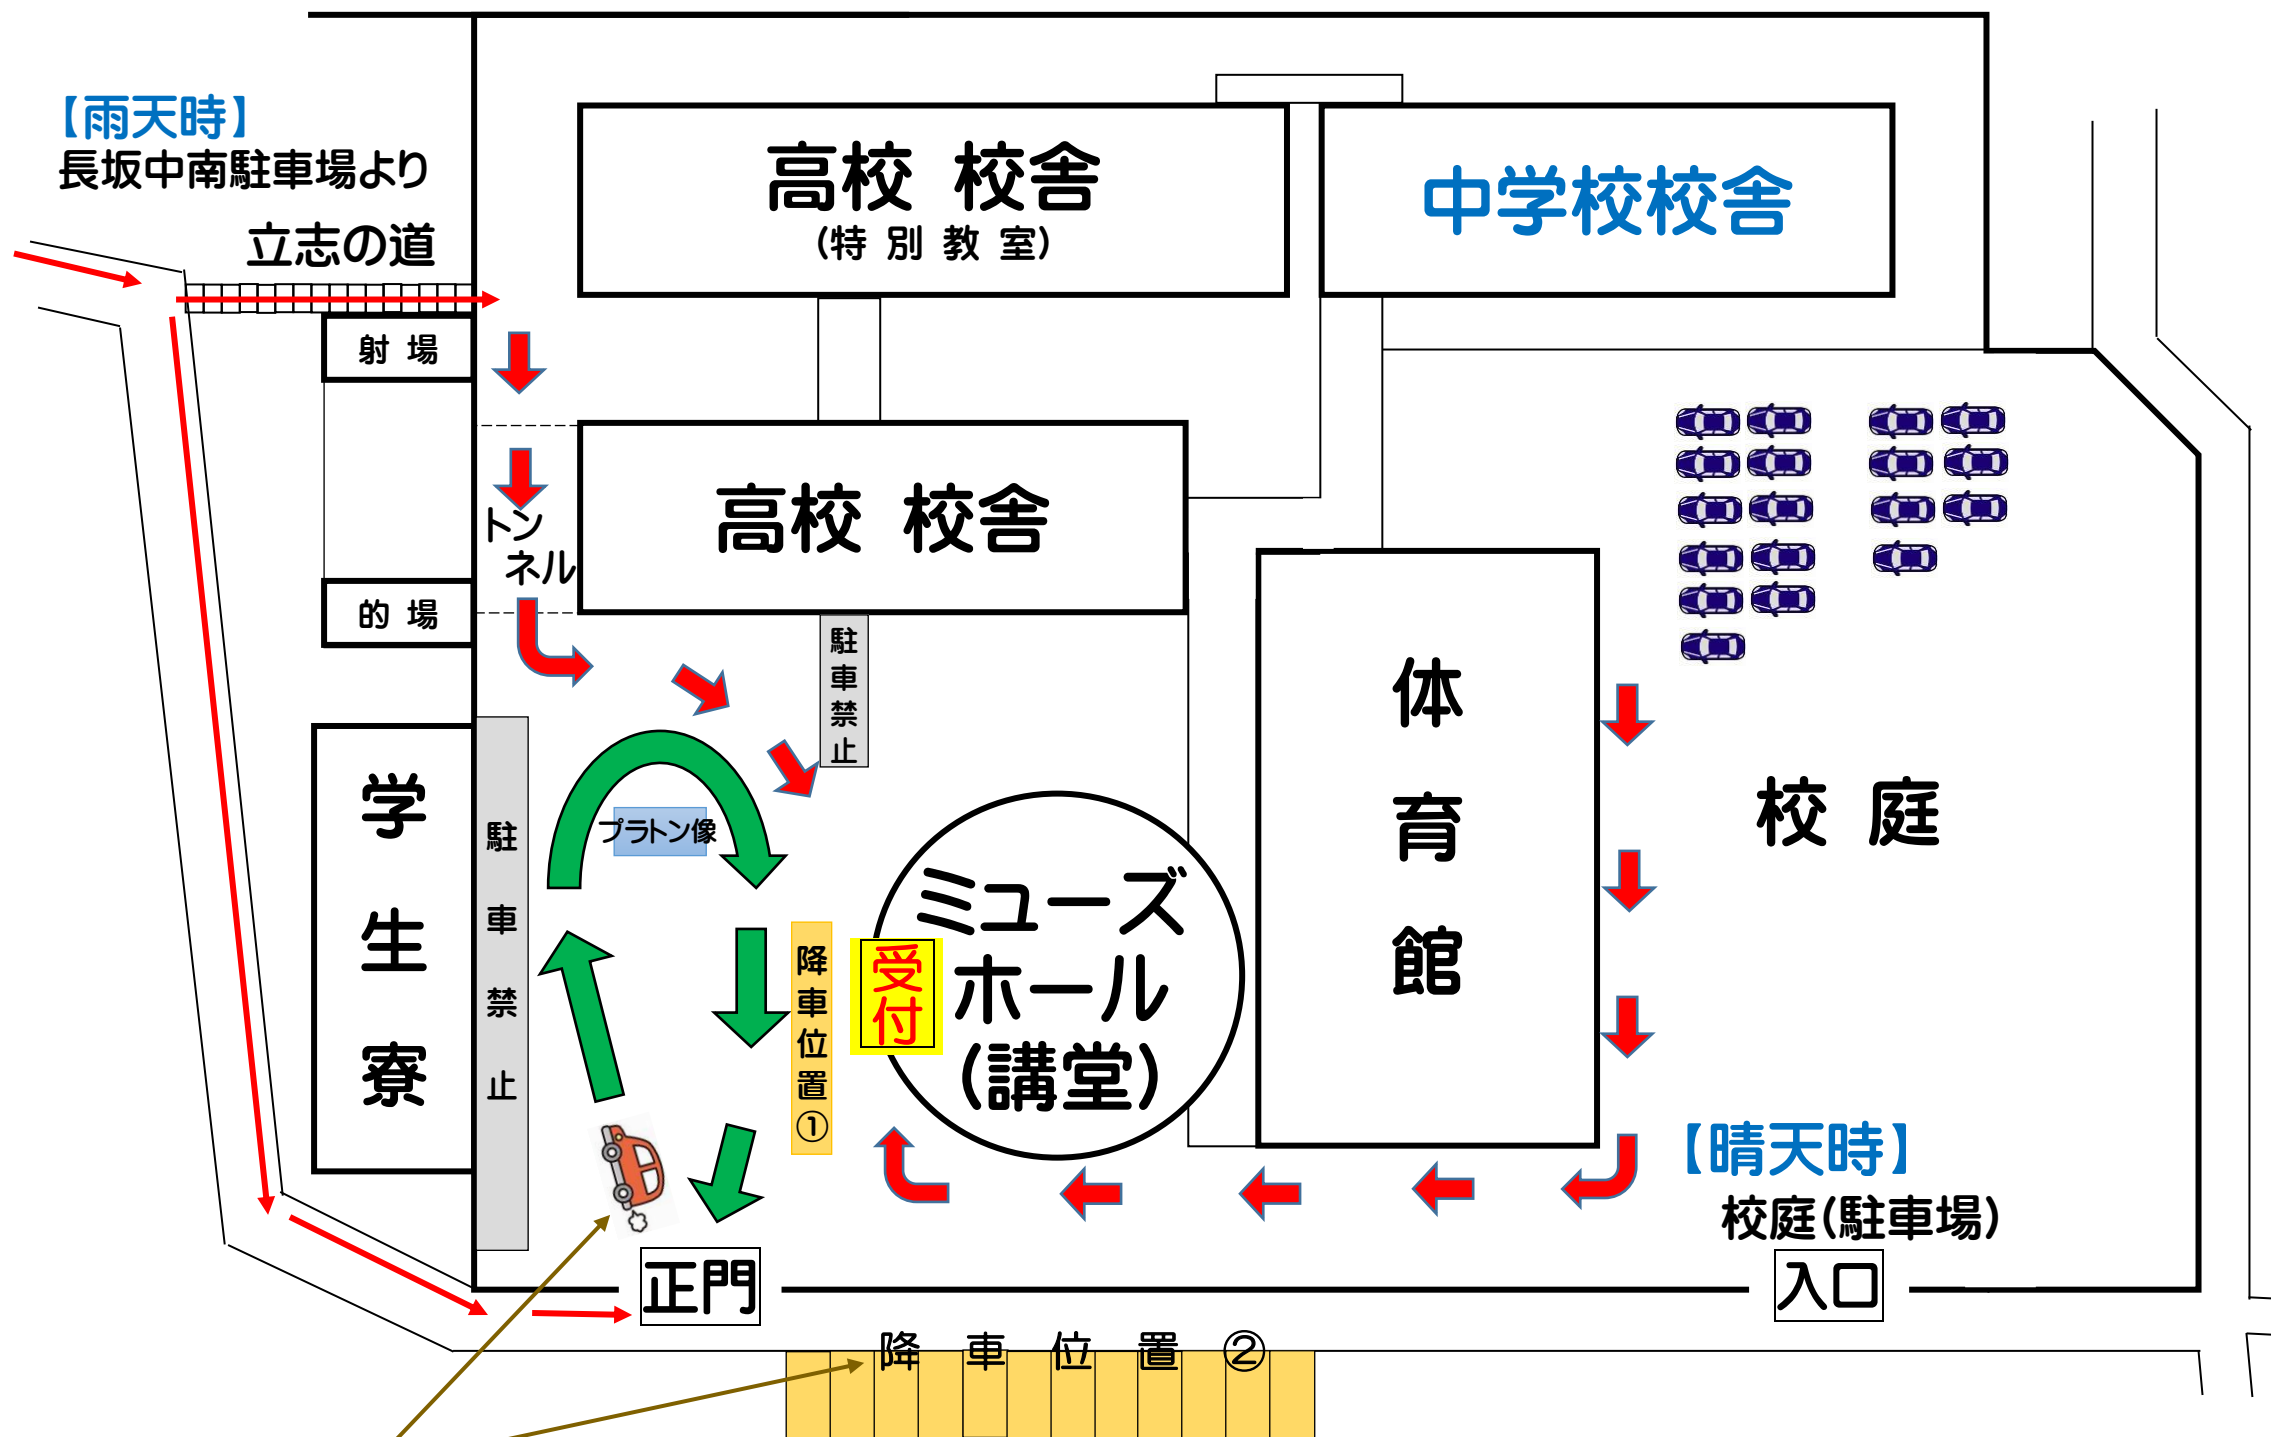

# 学校説明会 案内図

## 【車で送迎の場合の降車位置について】

- ①ロータリー内を右回り（一方通行）で進み、ミュージックホール前で降車。
- ②正門の外にある駐車場で降車。