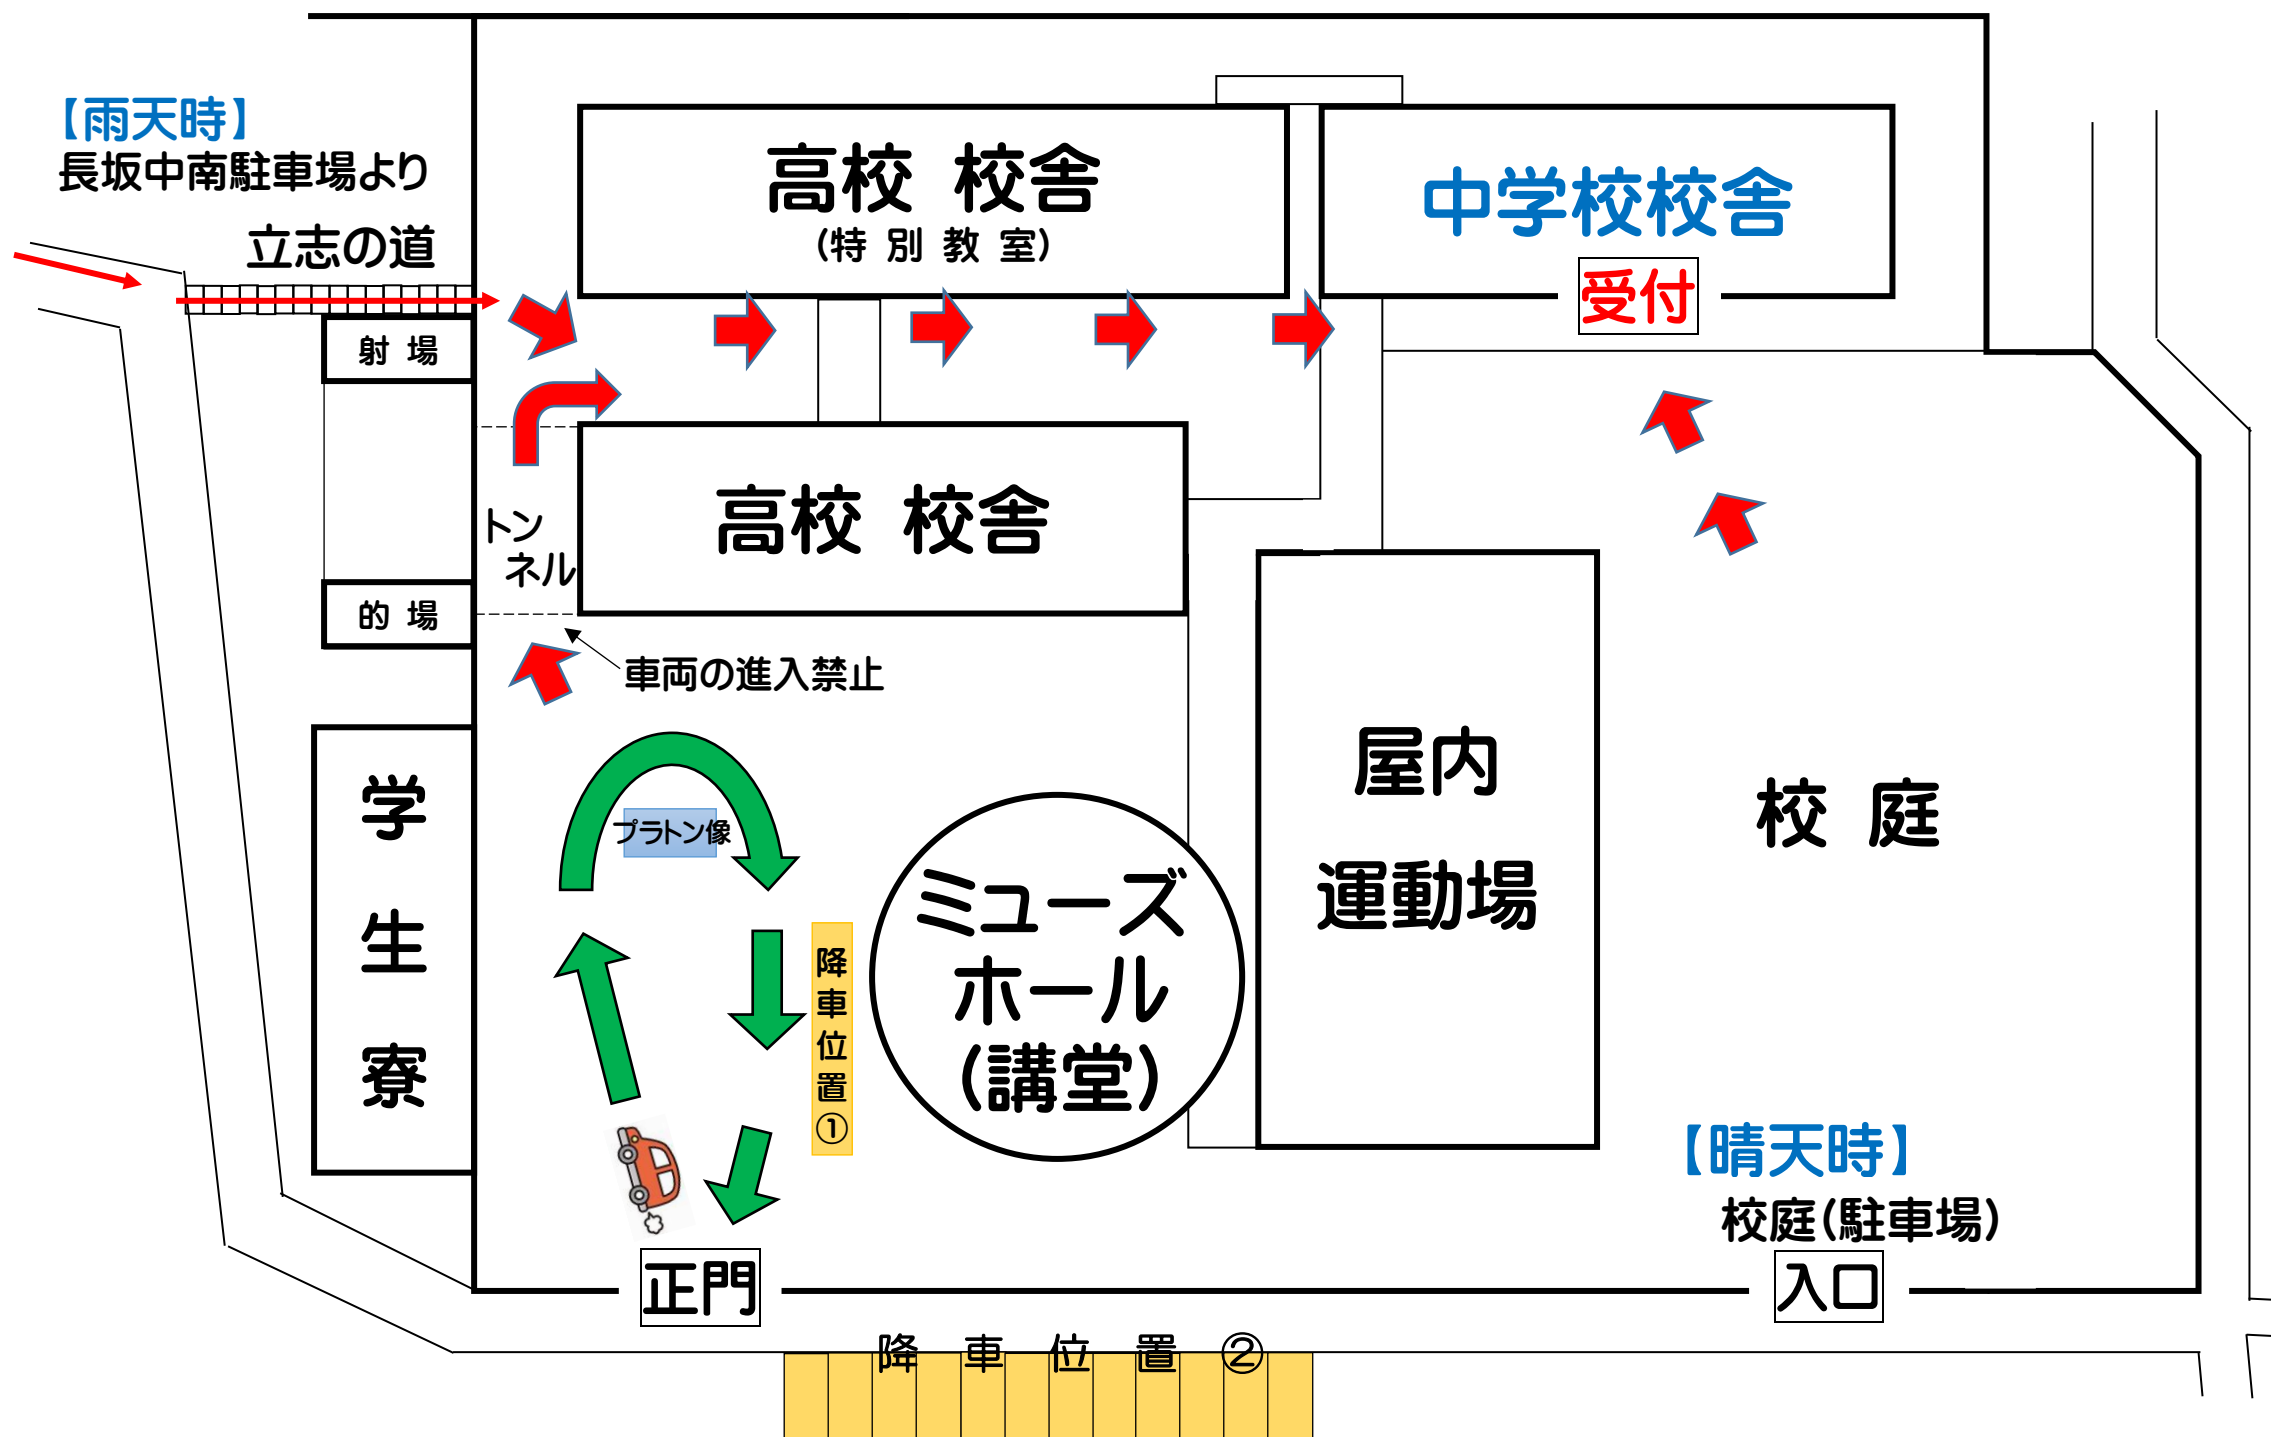

学校説明会 甲陵中・高案内図

【車での送迎の場合の降車位置について】

- ①ロータリー内を右回り（一方通行）で進み、ミュージズホールの前で降車。
- ②正門の外にある駐車場で降車。