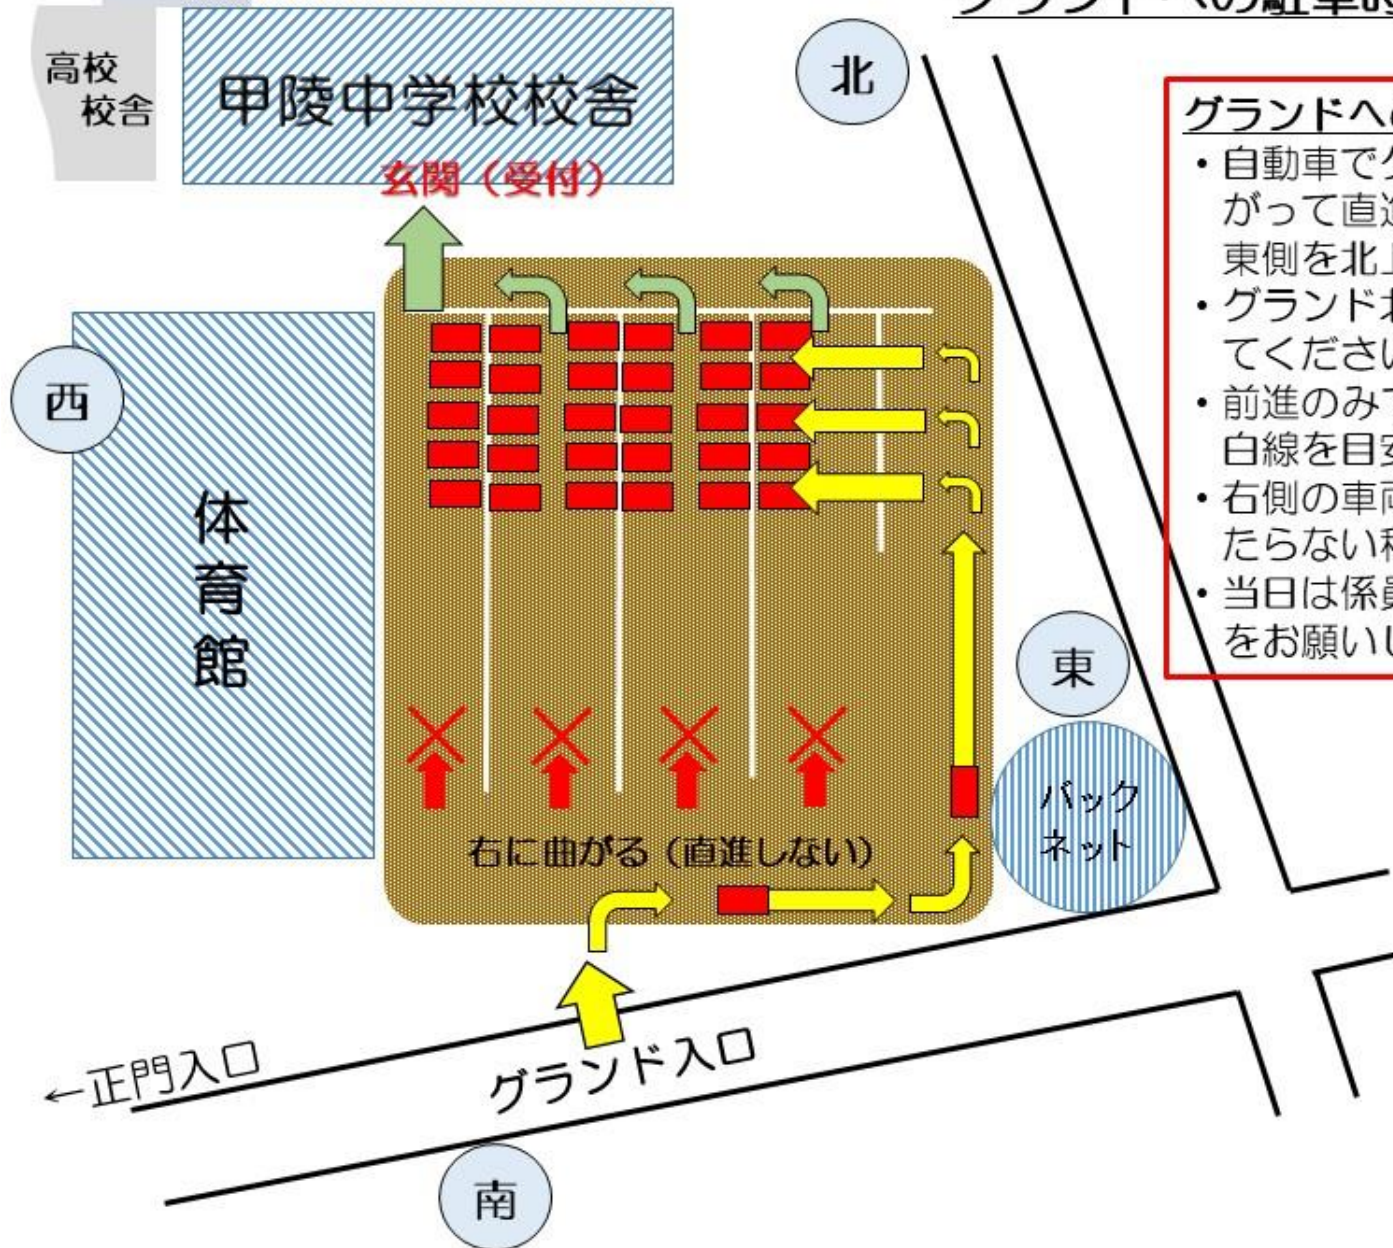

グラウンドへの駐車時のお願い

グラウンドへの駐車方法について

- 自動車でグラウンドに入ったら右に曲がって直進し、左に曲がってグラウンド東側を北上してください。
- グラウンド北側のエリアから順番に詰めてください。
- 前進のみで(後退せず) 西方向に直進し、白線を目安に停止してください。
- 右側の車両とはドアを全開にしても当たらない程度の間隔をお願いします。
- 当日は係員の誘導に従い、安全に注意をお願いします。

- 帰宅時はグラウンドを南下して、出入口直前で合流して公道へ出てください。
- 雨天でグラウンドが使えない場合は、長坂中南駐車場 (別紙) になります。